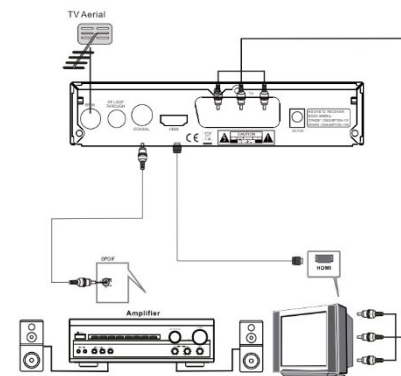

### SCART csatlakozó aljzat, hang és kép kimenet

- Csatlakoztassa az SCART kábel készülék csatlakozó aljzatába
- Csatlakoztassa az SCART kábel másik végét a megjelenítő/lejátszó készülékbe

## A készülék előlapja:

- 1 Ki/Be kapcsoló
- 2 Csatorna léptetés vissza
- 3 Csatorna léptetés előre
- 4 Kijelző
- 5 Távirányító érzékelő szenzor
- 6 USB csatlakozó aljzat

## A készülék hátlapja:

- 1 Antenna bemeneti csatlakozó aljzat
- 2 Antenna továbbvezetés
- 3 EURO SCART analóg kép és hang kimenet
- 4 Digitális hangkimenet
- 5 digitális hang-kép kimenet HDMI

Csatlakoztatási minta